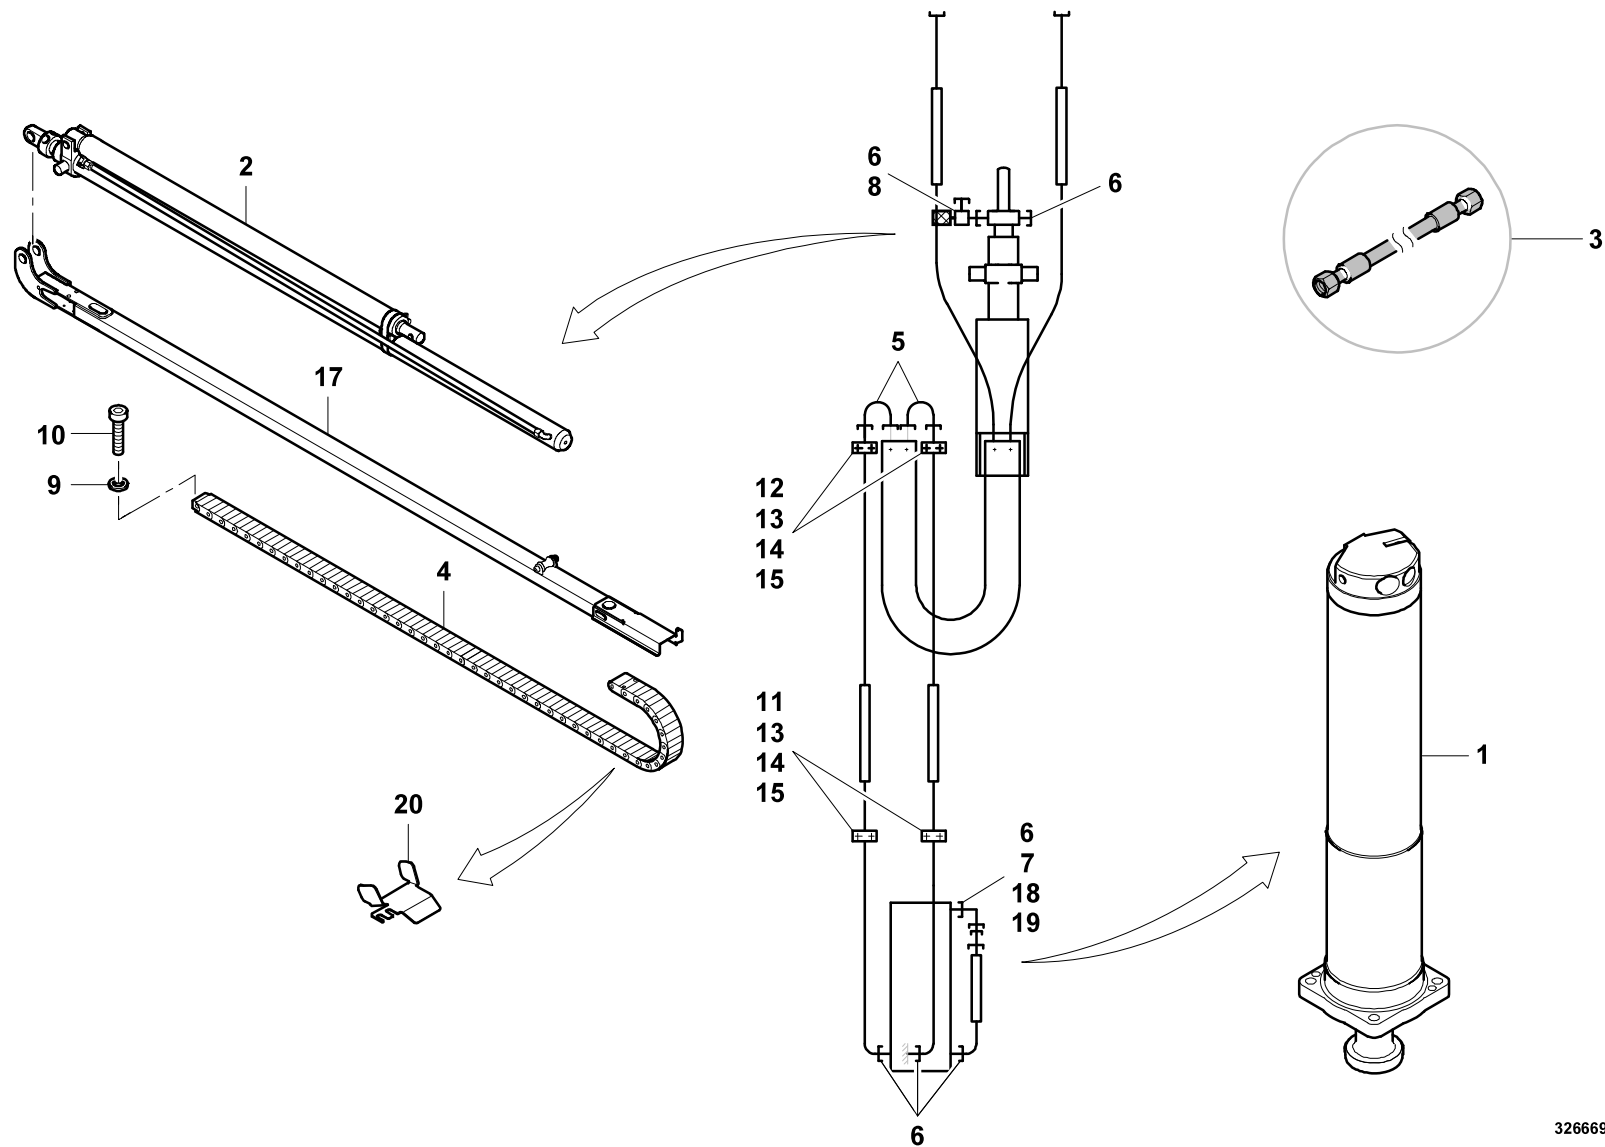

GROVE

HYDR.-ANLAGE ABSTÜTZUNG VORNE VORMONTAGE

HYDR. PLANT SUPPORT FRONT PRE-ASSEMBLY

BILDTAFFEL
PICTORIAL DISPLAY**GMK4080-3**

12.21

3266691-ETL J

1/1

3266691-J-BL01-1221-0000